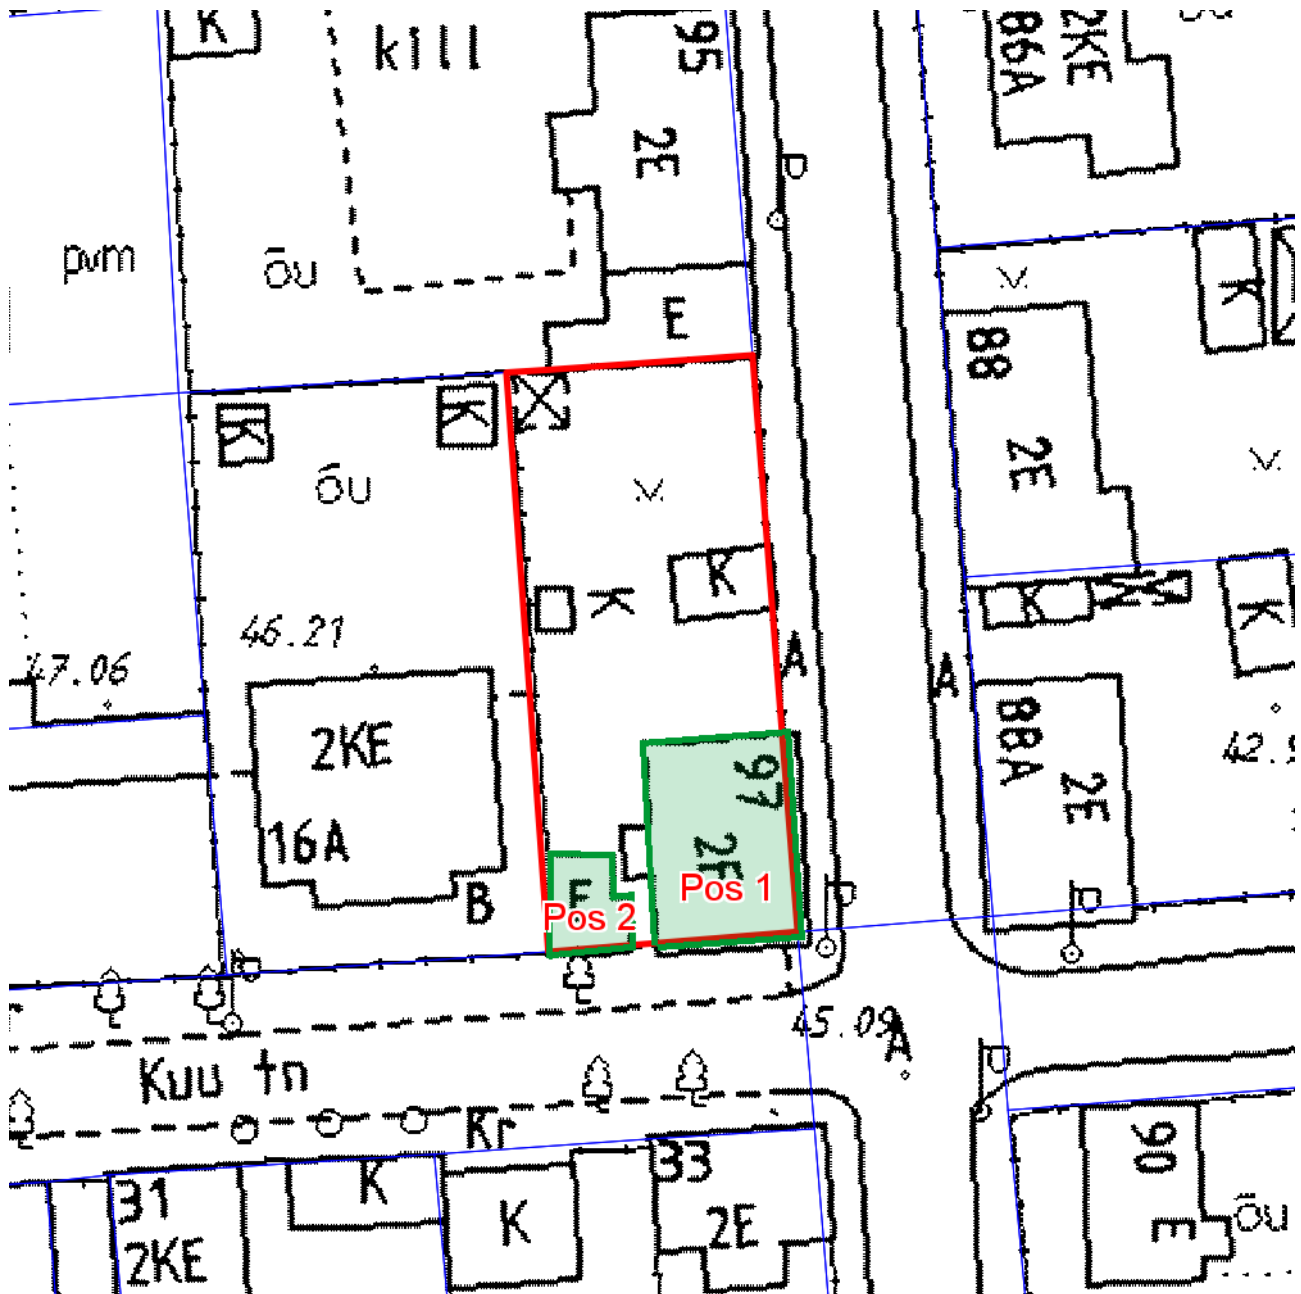

## Hoonele aadressi määramise ja katastriüksuse aadressi muutmise asendiplaan

Kalevi tn 97

1 : 500

Pos 1: elamu aadressiga **Kalevi tn 97**;

Pos 2: elamu, millele määratakse aadressiks **Kuu tn 16b**;

Uus katastriüksuse aadress: **Kalevi tn 97 // Kuu tn 16b**.